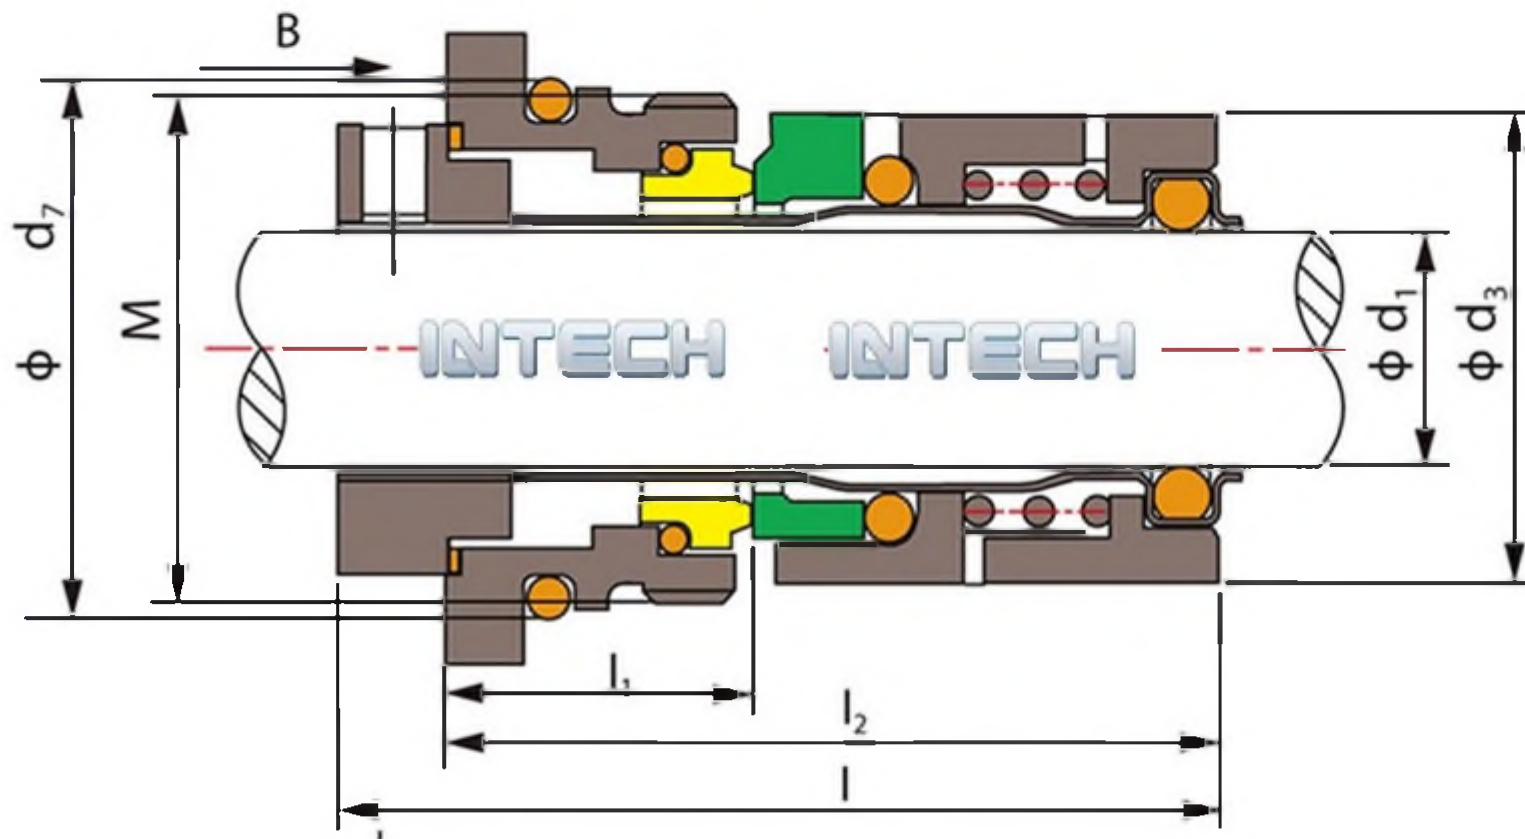

# Mechanická ucpávka typ CGR čerpadel Grundfos řady CR, CRN, CRI

d	d <sub>1</sub>	d <sub>3</sub>	d <sub>7</sub>	d <sub>8</sub>	M	l	l <sub>1</sub>	l <sub>2</sub>	s
12	12	25.0	29	\	M28X1.5	55.0	19	49.0	35.8
16	16	30.5	34	\	M33X1.5	57.5	20	50.5	40.8
22	22	39.5	50	59	\	71.0	20	57.0	\