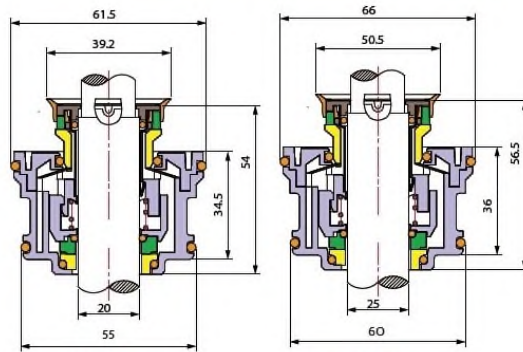

**IntechSeals - kazetové mechanické ucpávky typ CFL do čerpadel a míchadel Flygt**

**CFL 20**

**CFL 25**

**CFL 35**

**CFL 45**

**CFL 60**