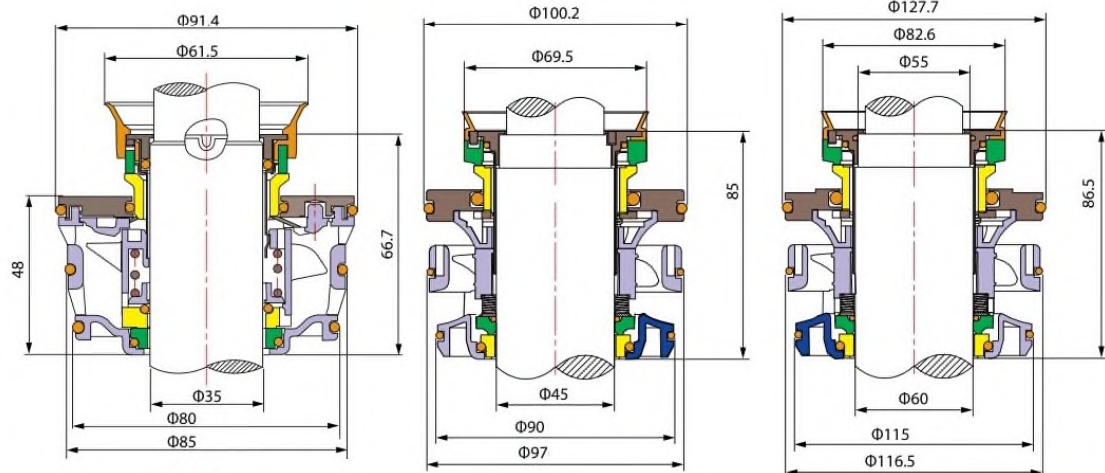

**IntechSeals - kazetové mechanické ucpávky typ CFL do čerpadel a míchadel Flygt**

**CFL 20**

**CFL 25**

**CFL 35**

**CFL 45**

**CFL 60**