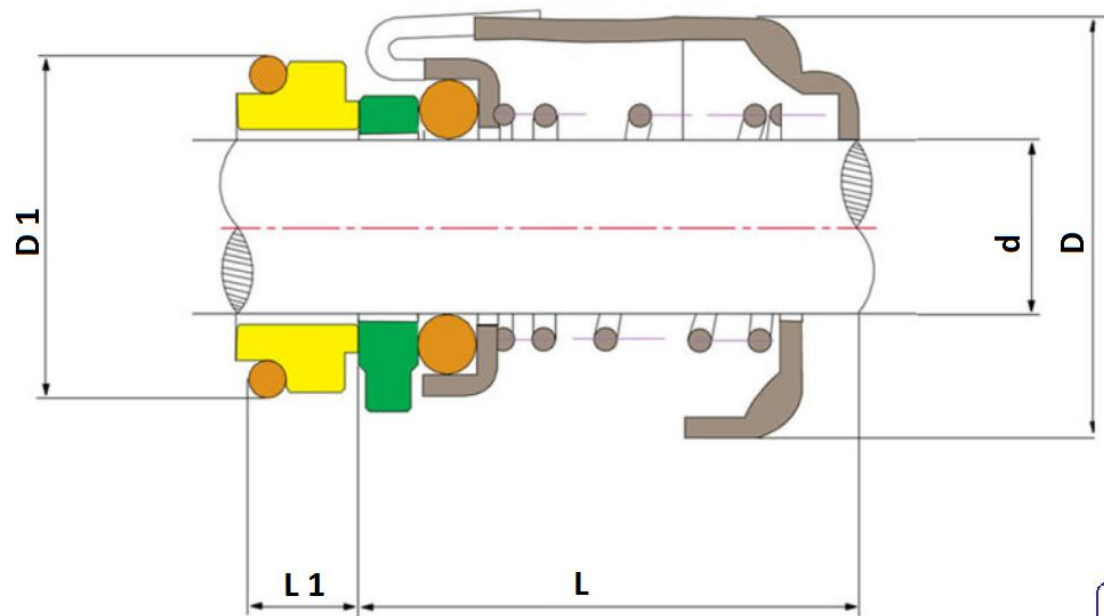

Mechanické ucpávky typ AGR

délka L - nestlačená pružina, stav před montáží

d	D	D1	L	L1
12	29.5	23.5	43.0	8.0
16	34	27.6	52.5	11.5